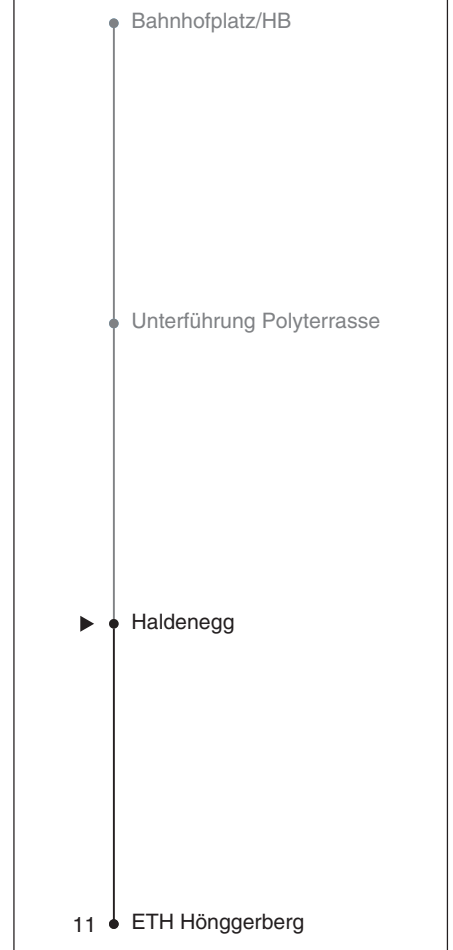

ETH zürich

Ungefähre Reisezeit in Minuten

Haldenegg

Richtung ETH Hönggerberg

Gültig ab 14.09.2020

Als Sonntage gelten auch: 25. und 26. Dezember, 1. und 2. Januar, Karfreitag, Ostermontag, 1. Mai, Auffahrt, Pfingstmontag, 1. August

h	Montag - Freitag	Samstag	Sonn- und Feiertag
5			
6			
7	09 24 ^S 39 53		
8	03 ^S 13 33 53		
9	03 ^S 13 33 53		
10	03 ^S 13 33 53		
11	03 ^S 13 33 53		
12	03 ^S 13 33 53		
13	03 ^S 13 33 53		
14	03 ^S 13 33 53		
15	03 ^S 13 33 53		
16	03 ^S 13 33 53		
17	03 ^S 13 33 53		
18	03 ^S 13 35		
19			
20			
21			
22			
23			
0			

s Verkehrt nur während des Vollsemesters